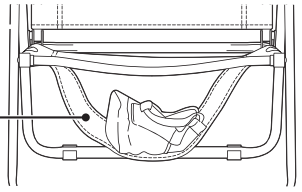

バッグが置ける棚モック付

※イラストはイメージです。

警告：高齢者・身体の不自由な方・妊娠されている方・深酒された方は、絶対に使用しないでください。身体のバランスをくずして転倒し、ケガをする恐れがあります。

※本製品の座・背面生地は、直射日光による紫外線および雨水や湿気の影響により劣化が生じて強度が低下し、将来的に破れて転倒するなどの危険性が発生してまいります。必ず使用する前に傷や破れ、色あせがないことをご確認の上、ご使用ください。また、製品の安全なご使用上、購入後2年以上経過された場合の製品に関しては保証いたしかねますのでご容赦ください。製品生地が薄くなってきている状況が確認された場合は購入後2年未満であってもお買い替え時期になります。

※この下げ札は厳重に保管してください。

品質表示	
寸法/外形	幅540mm×奥行515mm×高さ595mm 座面の高さ：250mm
構造部材	金属(鋼)
表面加工	構造部材：エポキシ樹脂塗装
張り材	ポリエステル
その他の材料/ひじ掛け部	天然木

※誤った取扱いや改造、保管状況および使用状況、点検不備による損害・事故につきましては、責任を負いかねますのでご了承ください。

キャプテンスタッグ株式会社

アウトドア事業部 TEL.0256-35-3117
〒955-8588 新潟県三条市五明190番地
受付時間 9:00~12:00・13:00~17:00(土・日・祝日は除く)
MADE IN CHINA K1140
<https://www.captainstag.net/>
この商品は日本で企画・デザイン・品質管理をした商品です。

この度は、当社の製品をお買い上げいただきまして、誠にありがとうございました。製品に関するお気づきの点・ご不明の点がございましたら、お買い上げの販売店、または当社までお問い合わせください。

No.U-1270