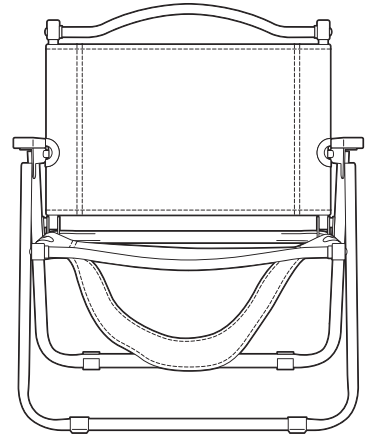

※この下げ札は厳重に保管してください。

品質表示	
寸法/外形	幅540mm×奥行515mm×高さ595mm 座面の高さ：250mm
構造部材	金属(鋼)
表面加工	構造部材：エポキシ樹脂塗装
張り材	ポリエステル
その他の材料/ひじ掛け部	天然木

※誤った取扱いや改造、保管状況および使用状況、点検不備による損害・事故につきましては、責任を負いかねますのでご了承ください。

### 荷物の置けるフォールディングチェア

組立簡単

バッグが置ける棚モック付

- 組立サイズ(約)／幅540×奥行515×高さ595mm
- 収納サイズ(約)／幅540×奥行570×厚さ90mm
- 重量(約)／2.65kg
- 耐荷重／座面：80kg、棚部：2kg

FCP-LFC10  
フィールドチャンプ  
ロースタイルフォールディングチェア

※注意事項をよくお読みの上、正しくご使用ください。